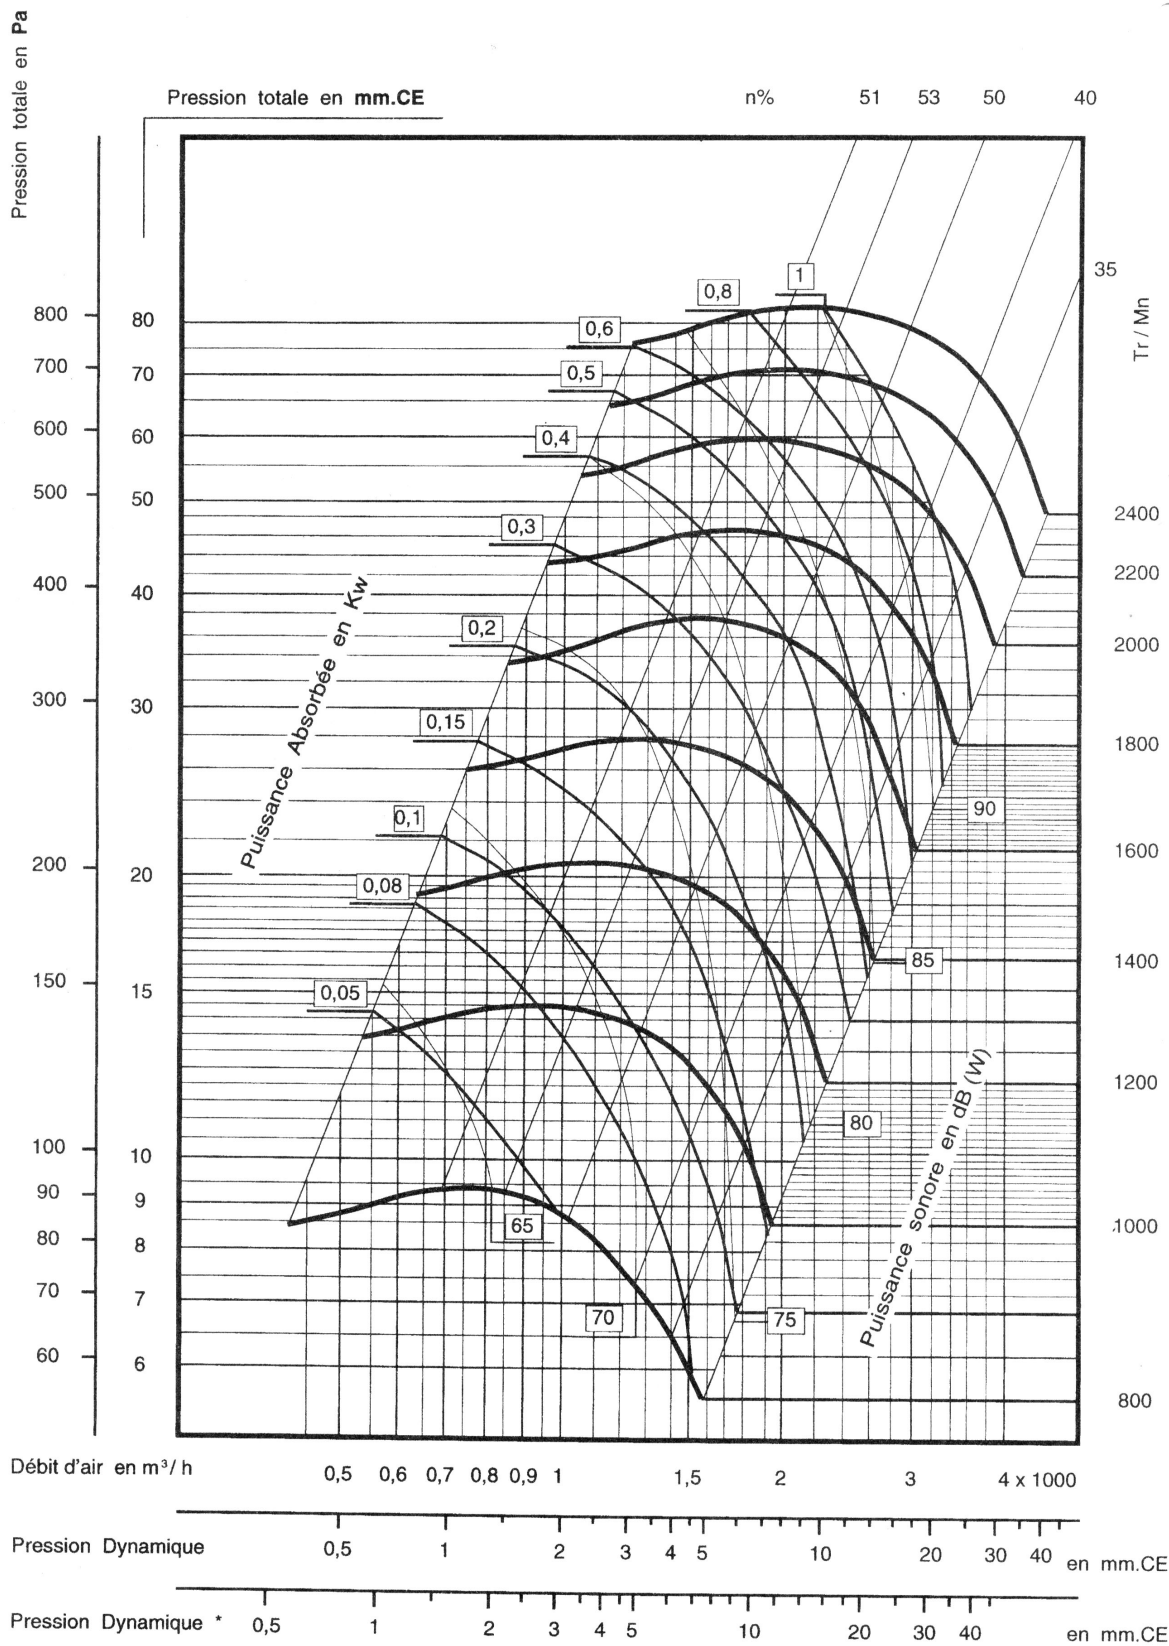

## COURBE DE SELECTION

**Débit maximum conseillé 2400 m³/h**